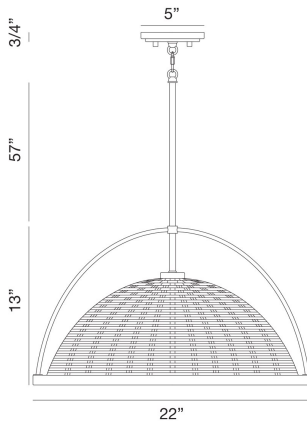

CELESTE, 4 LT PENDANT

Options Available

ITEM NO.	FINISH	SHADE
39350-015	CHROME	CHROME
39350-022	BRONZE	BRONZE

PRODUCT DETAILS

No. / Non.	:	39350-015
Product Color / Couleur du produit	:	CHROME
Shade / Accent Colour / Ombre / Couleur d'accent	:	CHROME
Diameter	:	22"
Height / La taille	:	13"
Weight / Poids	:	9lbs

LIGHT SOURCE DETAILS

Number of Bulbs	:	4
Light Source	:	Incandescent
Light Source Type / Type de source lumineuse	:	A19
Input Voltage / Tension d'entrée	:	120V
Bulb Voltage / Tension de l'ampoule	:	120V
Socket Type / Type de prise	:	E26
Wattage	:	60W
Total Wattage / Puissance totale	:	240W
Bulb Included	:	No
Dimmable / Dimmable	:	Yes

TECHNICAL DETAILS

Hanging Support Type / Type de support suspendu	:	ROD
Hanging Support Length / Longueur de support suspendu	:	57"
Canopy / Backplate Height / Canopée / Hauteur Backplate	:	0.75"
Canopy / Backplate Dia.	:	5"